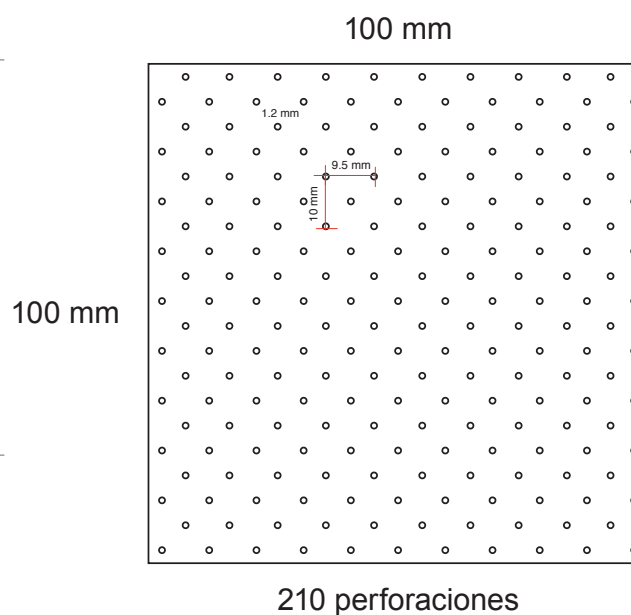

FICHA TÉCNICA

PRODUCTO : **BOLSA MICROPERFORADA 2,6 %**
750 mm x 550 mm

Material : Polietileno alta densidad y masterbach 100% virgen
Color de bolsa : Blanco Translucido
Color de impresión : Azul (Blue 072C)
Espesor : 12 Micrones
Forma : Rectangular
Tolerancia : $\pm 10\%$

DIMENSIONES

Ancho total : 750 mm
Largo : 550 mm
Peso : 11 gr $\pm 10\%$
Sellado : Fondo
Fuelles : Lateral
Ancho fuelles : 145 mm

MICROPERFORADO

Diámetro promedio : 1,2 mm
Área perforada : 2,6 %
Perforaciones : 210 x decímetro cuadrado.
Embalaje : 1.000 unidades