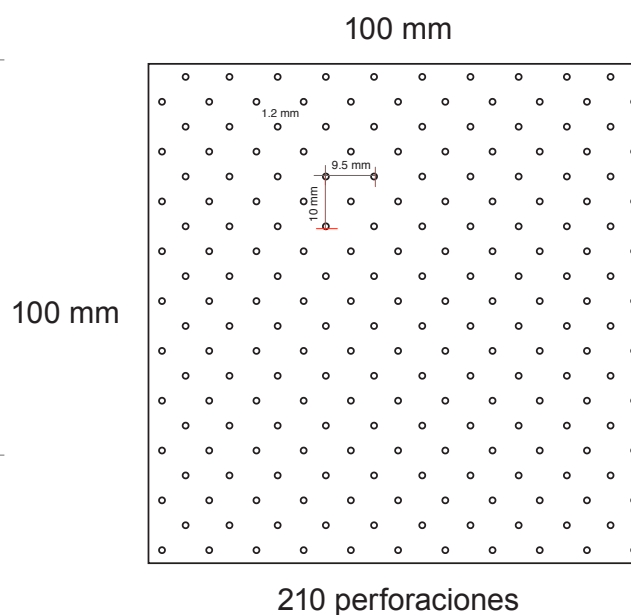

FICHA TÉCNICA

PRODUCTO : **BOLSA MICROPERFORADA 2,6 %**
1050 mm x 650 mm

Material : Polietileno alta densidad y masterbach 100% virgen
Color de bolsa : Blanco Translucido
Color de impresión : Azul (Blue 072C)
Espesor : 12 Micrones
Forma : Rectangular
Tolerancia : $\pm 10\%$

DIMENSIONES

Ancho total : 1050 mm
Largo : 650 mm
Peso : 16 gr $\pm 10\%$
Sellado : Fondo
Fuelles : Lateral
Ancho fuelles : 230 mm

MICROPERFORADO

Diámetro promedio : 1,2 mm
Área perforada : 2,6 %
Perforaciones : 210 x decímetro cuadrado.
Embalaje : 1.000 unidades

ANVERSO Y REVERSO

BIUE 072C